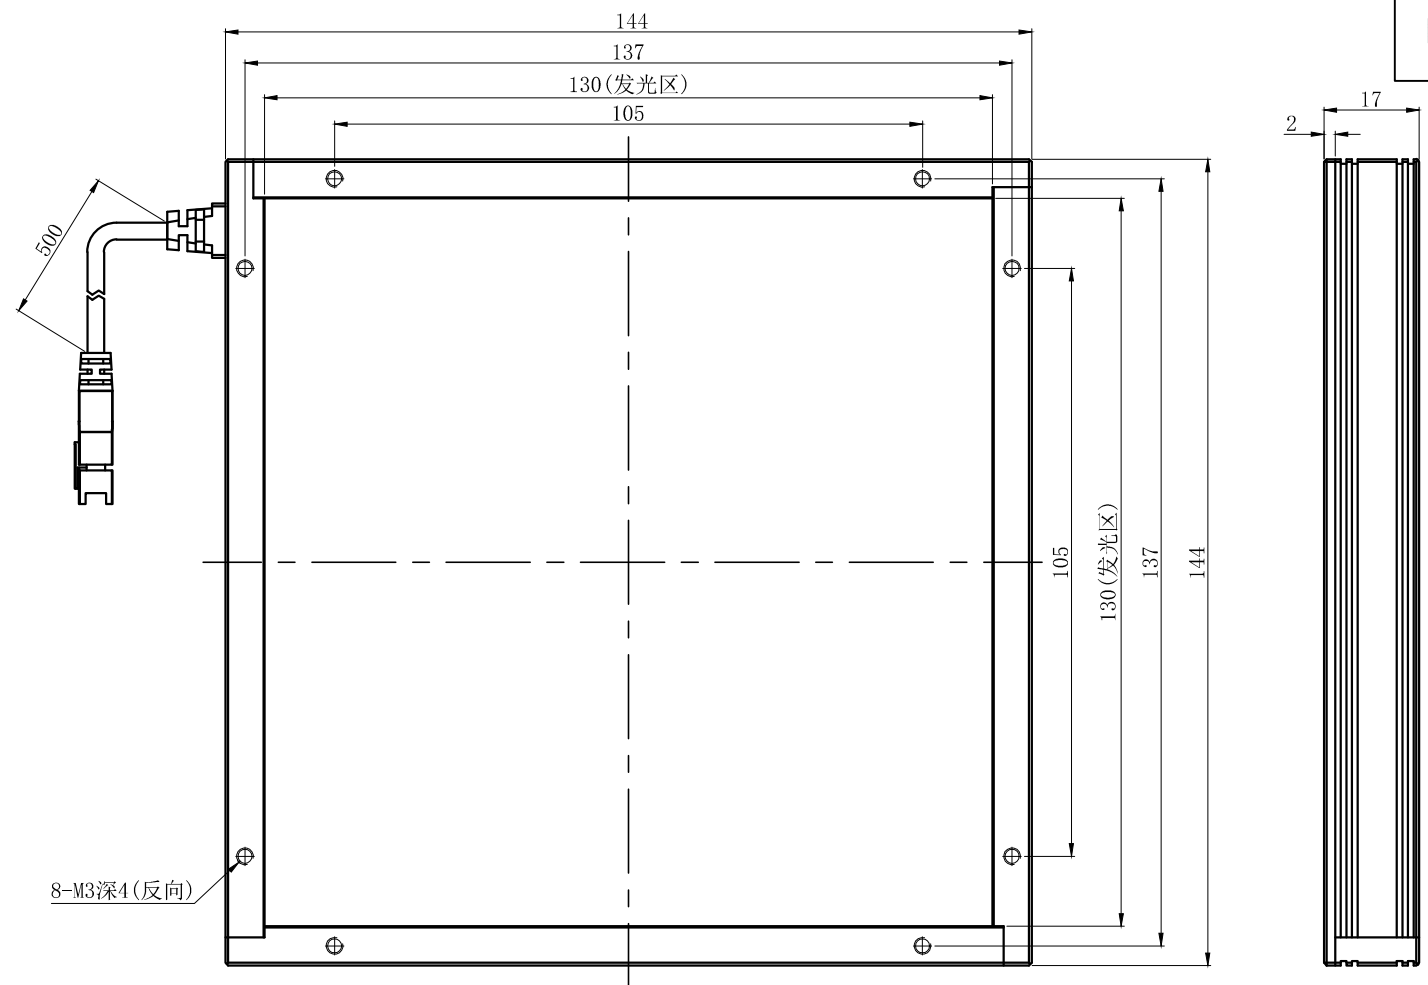

LTS-4FT130130

		产品型号	LTS-4FT130130
		LED发光色	R(红)/W(白)
单位	mm (毫米)	输入电压	DC 24V(max)
比例	1:1	消耗功率	/
版本	NO 1.0	电缆极性	1:+, 2:NC, 3:-

Copyright 2011~2022 LOTS. All rights reserved. Reproduction or photocopy without permission is prohibited.