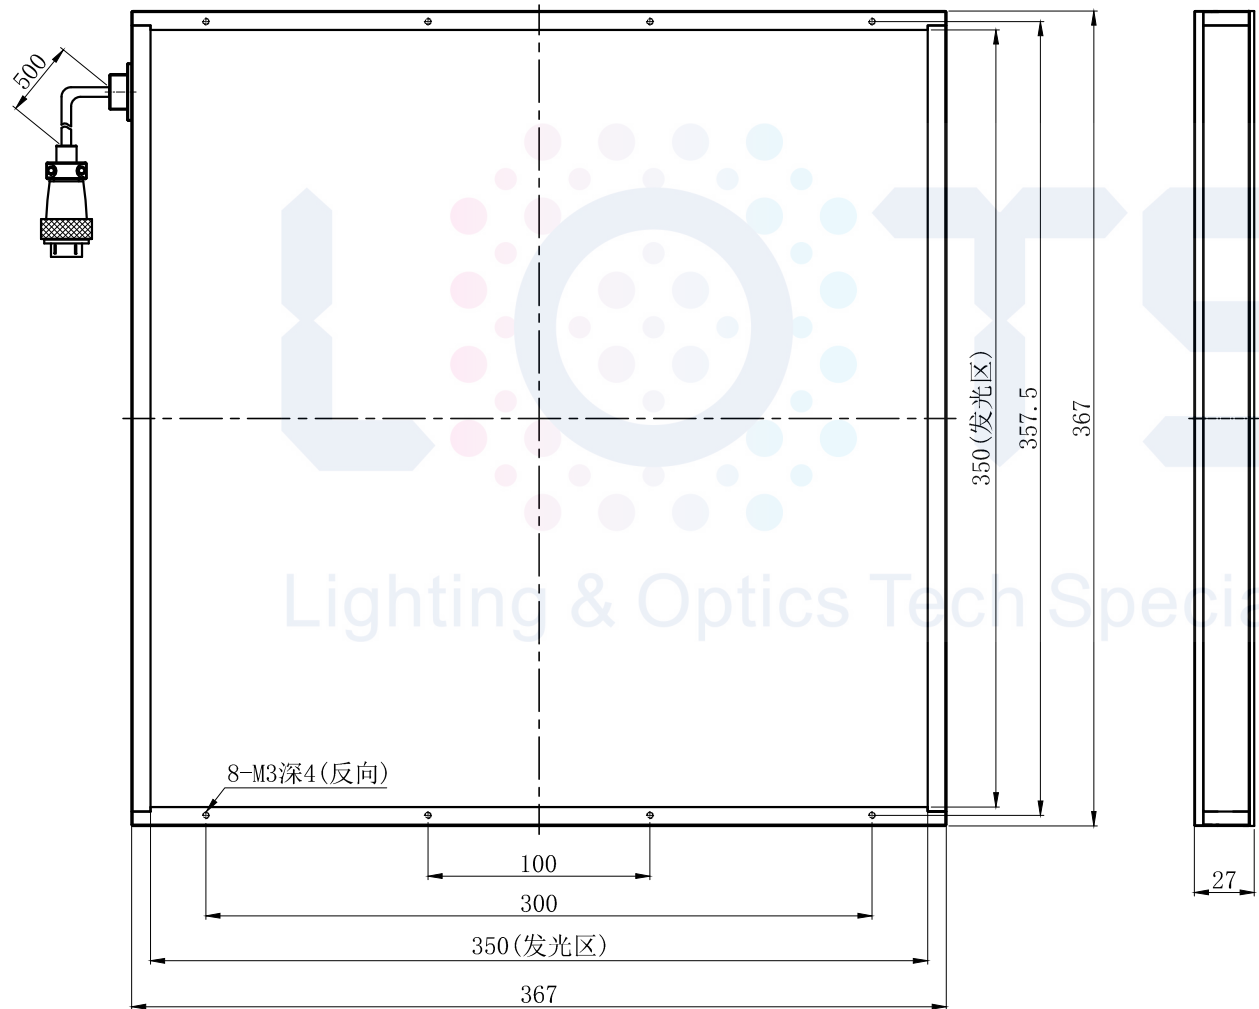

LTS-3FT350350

产品型号		LTS-3FT350350	
LED发光色		R(红)/W(白)	
单位	mm (毫米)	输入电压	DC 24V(max)
比例	1:1	消耗功率	/
版本	NO 1.1	电缆极性	1:+、2:-、3:NC、4:NC

Copyright 2011~2022 LTS. All rights reserved. Reproduction or photocopy without permission is prohibited.