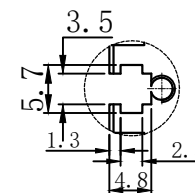

LTS-4BRH75030

产品型号	LTS-4BRH75030
LED发光色	白(W)/红(R)
输入电压	DC 24V(max)
消耗功率	24W(W)/24W(R)
电缆极性	1:+、2:NC、3:-

视图A

注：共有两个狭槽用于放置M3螺母。

Lighting & Optics Tech Specialist