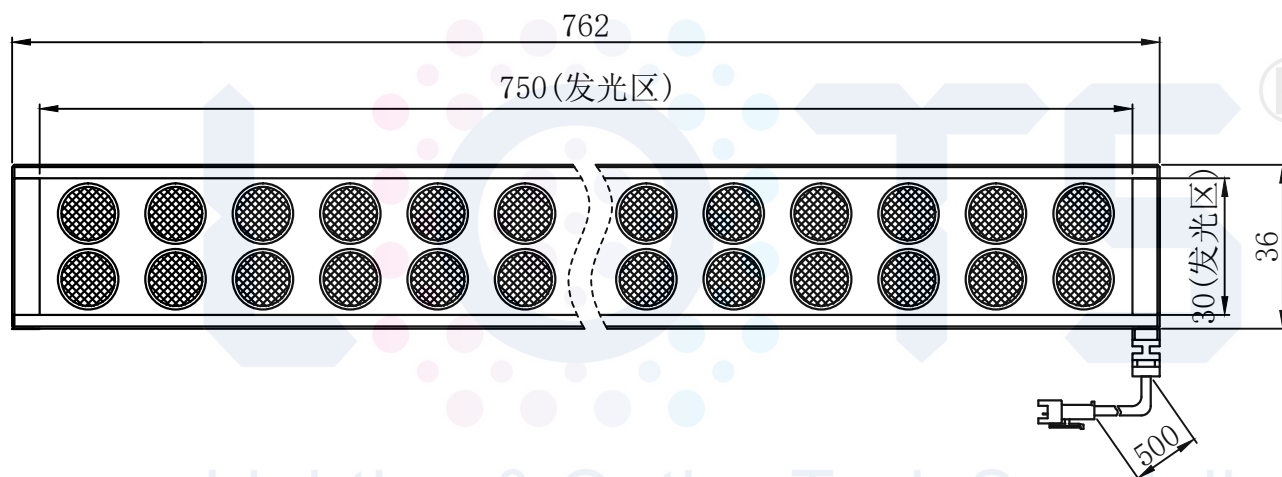

LTS-4BRH75030

产品型号	LTS-4BRH75030
LED发光色	白(W)/红(R)
输入电压	DC 24V(max)
消耗功率	24W(W)/24W(R)
电缆极性	1:+、2:NC、3:-

视图A

注：共有两个狭槽用于放置M3螺母。

Lighting & Optics Tech Specialist