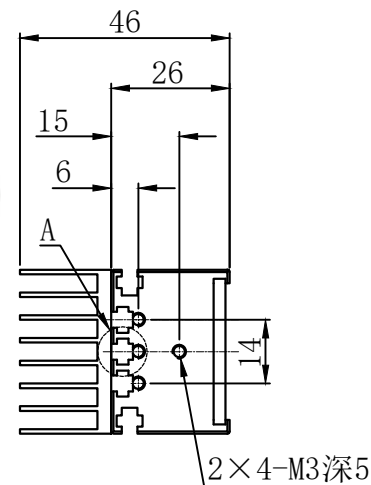

LTS-4BRH75030

产品型号	LTS-4BRH75030
LED发光色	白(W)/红(R)
输入电压	DC 24V(max)
消耗功率	24W(W)/24W(R)
电缆极性	1:+、2:NC、3:-

视图A

注：共有两个狭槽用于放置M3螺母。

Lighting & Optics Tech Specialist