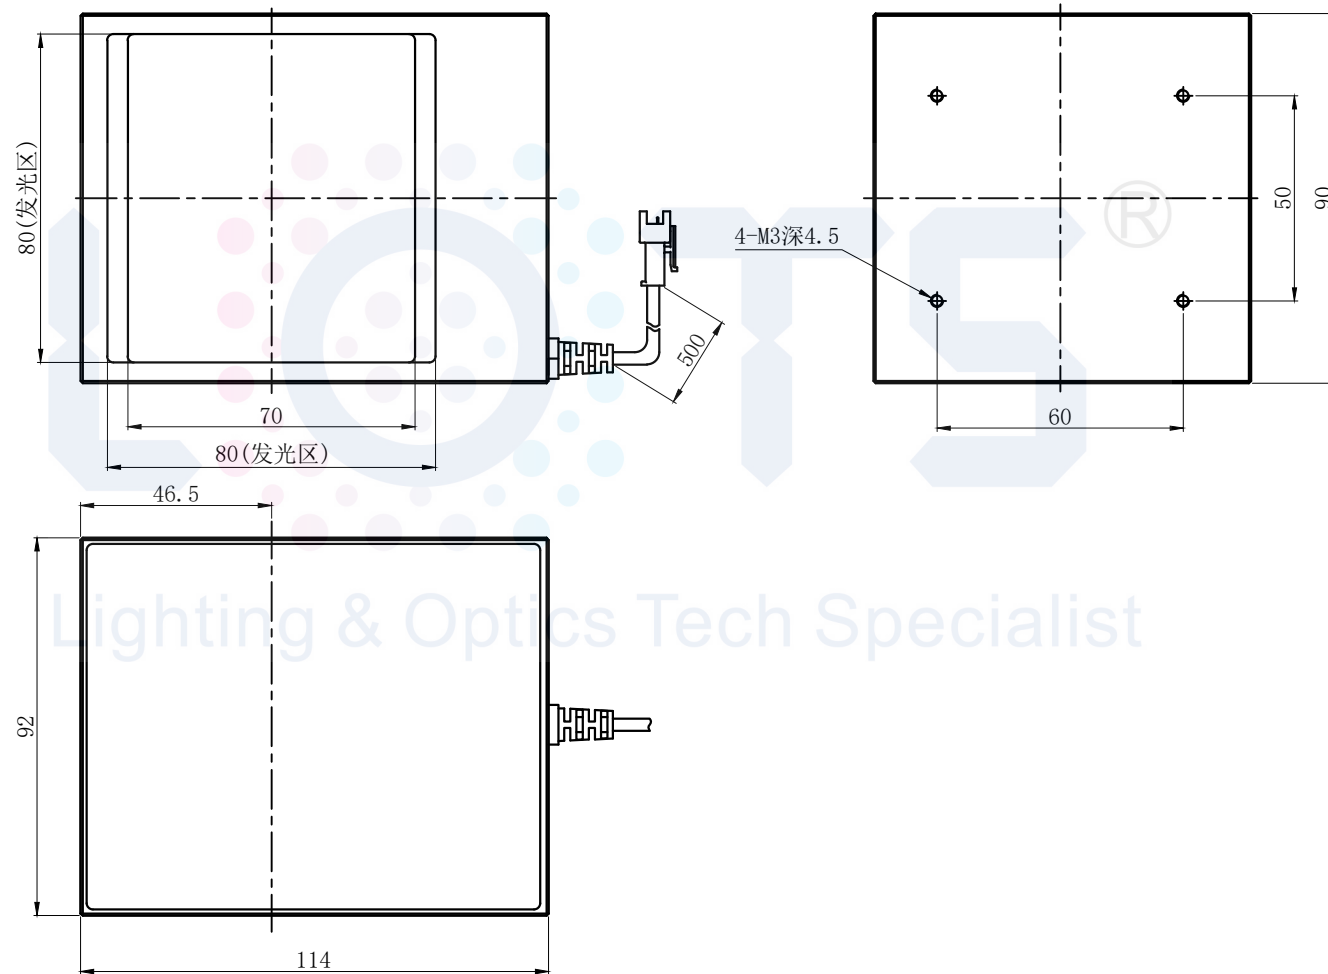

LTS-3COX80

产品型号	LTS-3COX80
LED发光色	R(红)/W(白)
输入电压	DC 24V(max)
消耗功率	/
电缆极性	1:+、2:NC、3:-

Lighting & Optics Tech Specialist